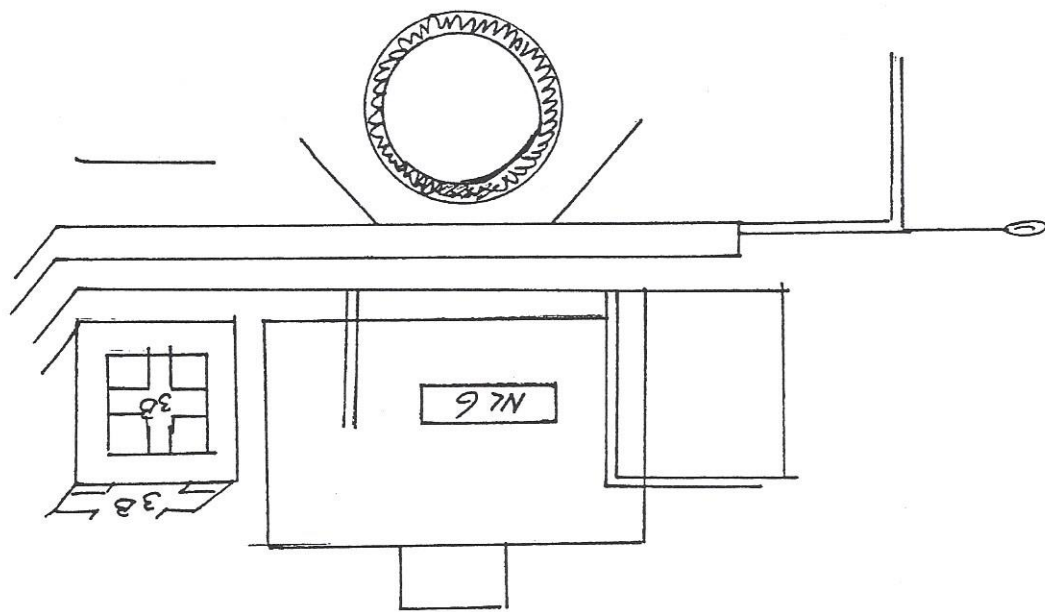

3b = rode kruissticker 40x40cm
6 = colonne aanduiding

AHW water zij aanzicht/ boven aanzicht

STICKERPROJECT