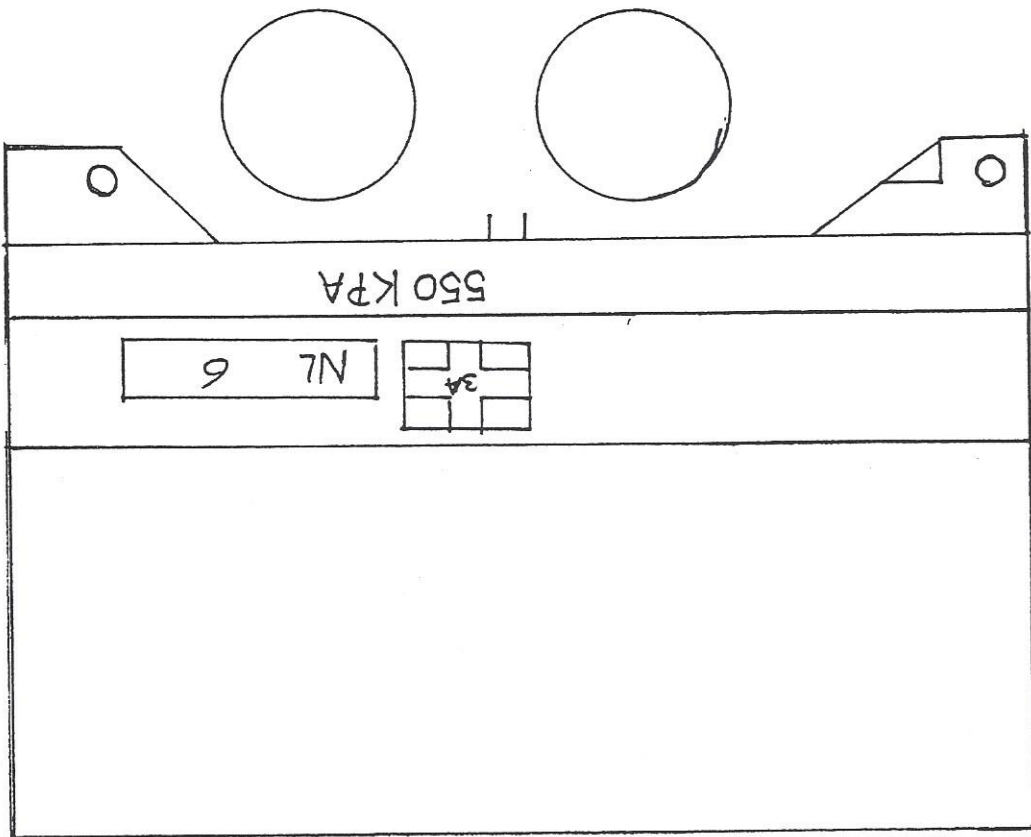

AHW 25 KN SARIS zij aanzicht

STICKERPROJECT

3a = rode kruissticker 20x20cm
6 = colonne aanduiding