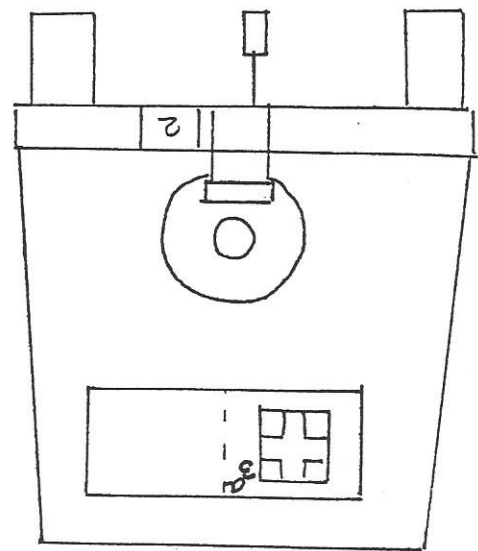

- 1 = onderdeel identificatie sticker
- 2 = parknummer
- 3a = rode kruissticker 20x20cm
- 4 = "NL-vlag" sticker
- 5 = lk sticker

VÓÓR ANZICHT

ACHTER ANZICHT

3b = rode kruissticker 40x40cm
 6 = colonne aanduiding

AHW water zij aanzicht/ boven aanzicht

STICKERPROJECT

- 1 = onderdeel identificatie sticker
- 2 = parknummer
- 3a = rode kruissticker 20x20cm
- 4 = "NL-vlag" sticker
- 5 = Lk sticker

AHM AGGR 20 kW
zij aanzicht/ voor aanzicht/ achter aanzicht