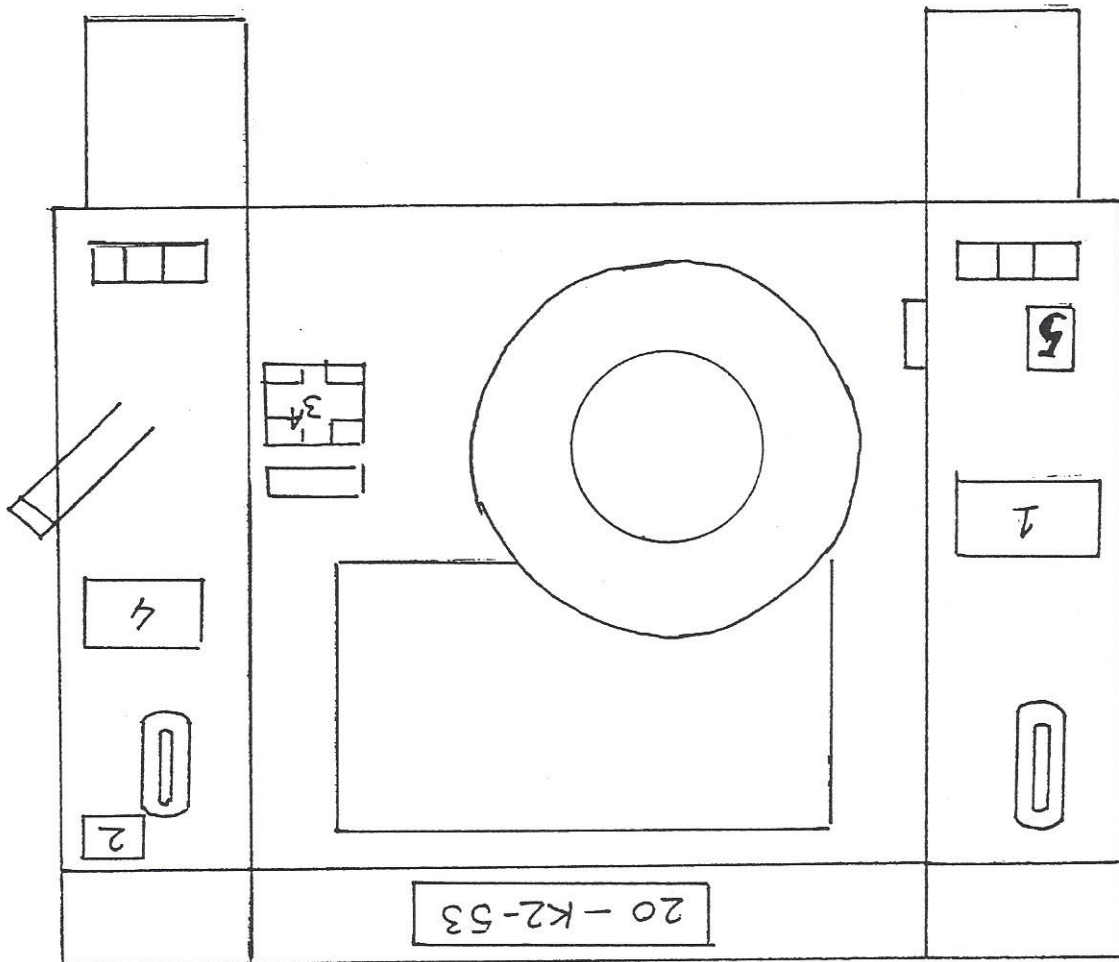

STICKERPROJECT

3a = rode kruissticker 20x20cm
 6 = colonne aanduiding

MB 290 zij aanzicht

STICKERPROJECT

STICKERPROJECT

MB 290 achter aanzicht

- 1 = onderdeel identificatie sticker
- 2 = parknummer
- 3a = rode kruissticker 20x20cm
- 4 = "NL-vlag" sticker
- 5 = Lk sticker