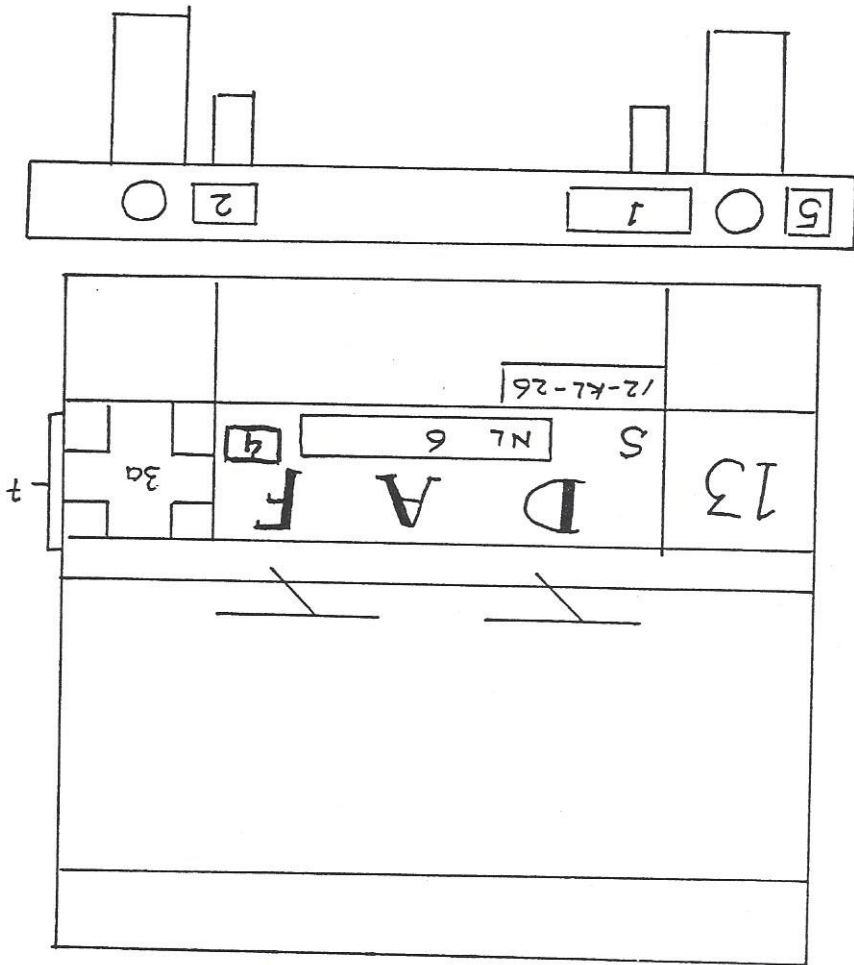

STICKERPROJECT

YAS GNK 4442 vooraanzicht

- 1 = onderdeel identificatie sticker
- 2 = parknummer
- 3a = rode kruissticker 20x20cm
- 4 = "NL-vlag" sticker
- 5 = Lk sticker
- 6 = colonne aanduiding
- 7 = usn houder : 5310-17-105-8611
  usn plaat : 5340-17-105-8611