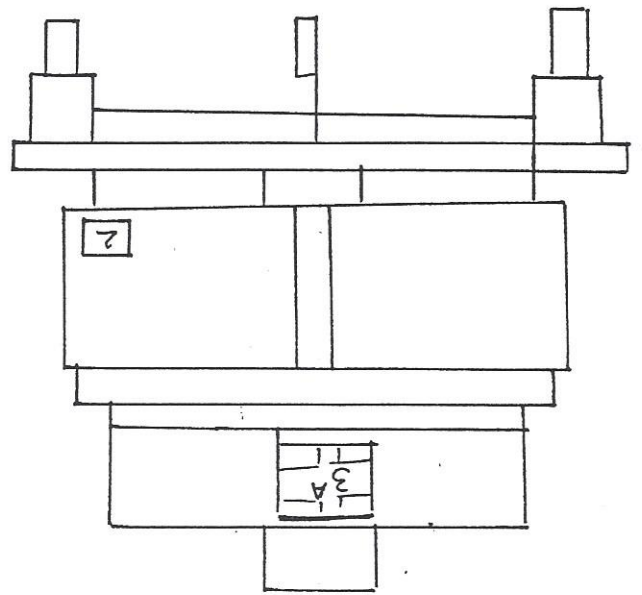

STICKERPROJECT

AHW water voor aanzicht/ achteraanzicht

- 1 = onderdeel identificatie sticker
- 2 = parknummer
- 3a = rode kruissticker 20x20cm
- 4 = "NL-vlag" sticker
- 5 = lk sticker

VÓÓR ANZICHT