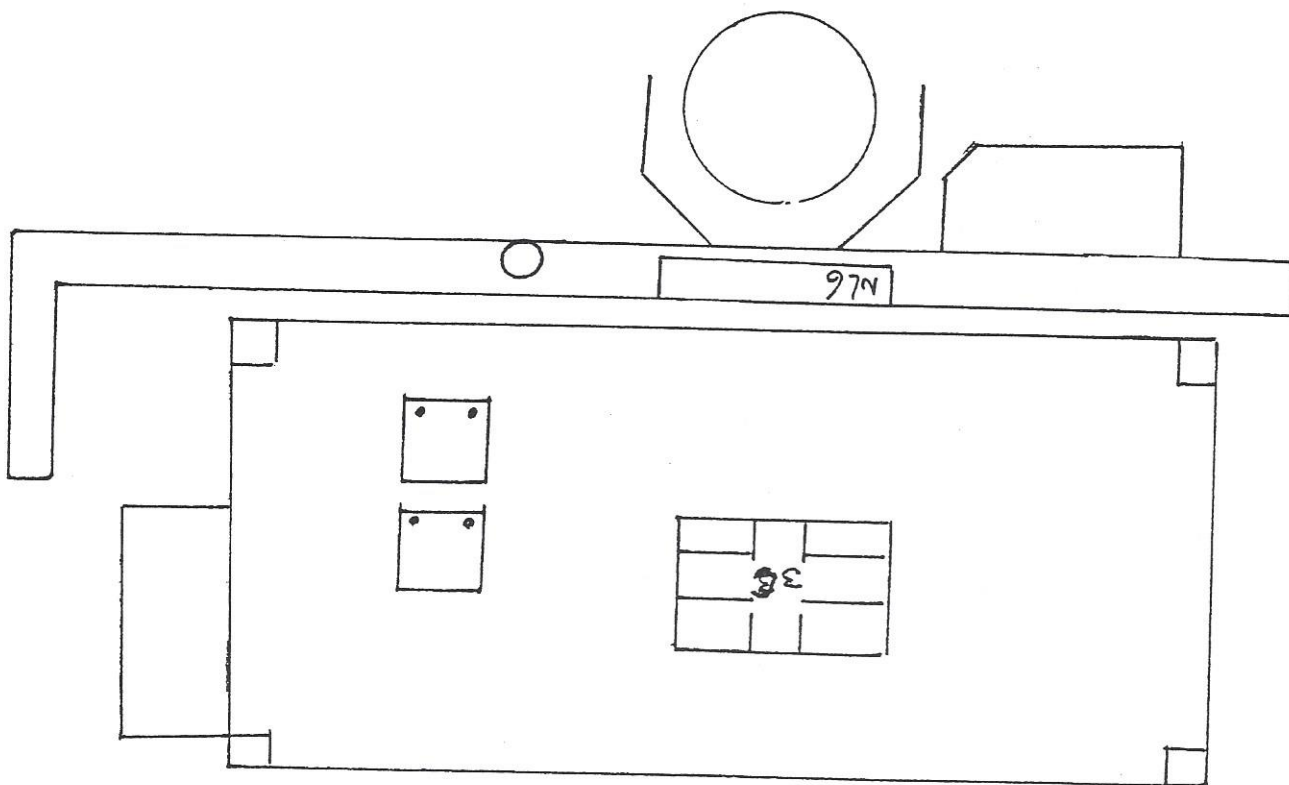

YAS GNK 4442 zij aanzicht

STICKERPROJECT

3c = rode kruis klappbord
 6 = colonne aanduiding

- 1 = onderdeel's identificatie sticker
- 2 = parknummer
- 3a = rode kruissticker 20x20cm
- 4 = "NL-vlag" sticker
- 5 = Lk sticker