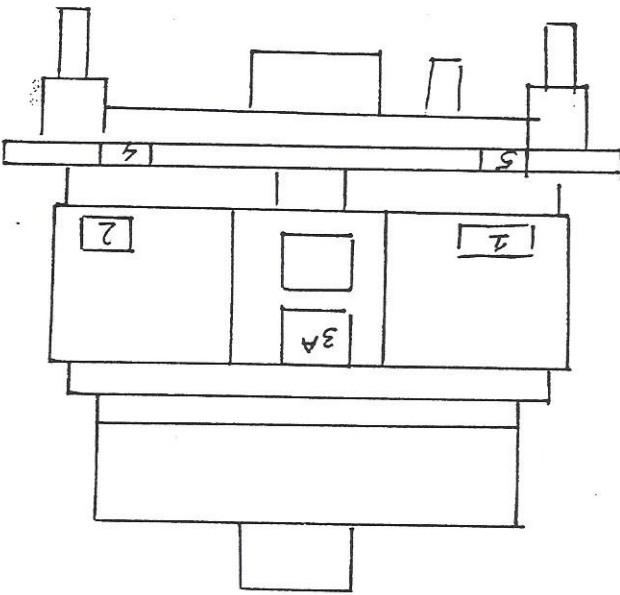

ACHTER ANZICHT