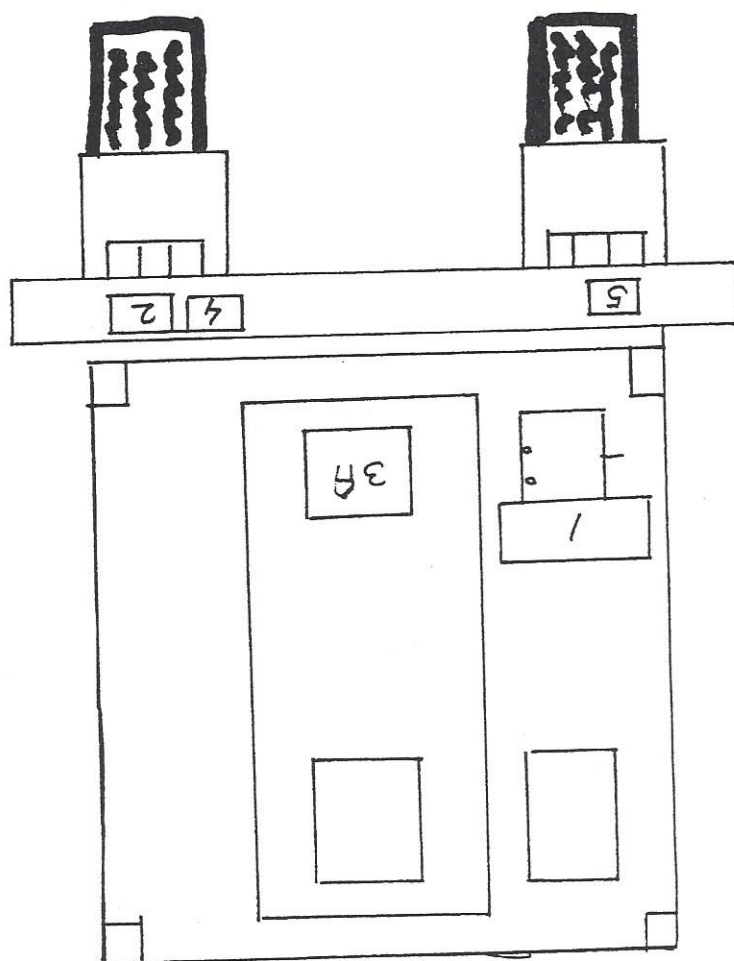

YAD/YAI/YAS(co/vbdn) 4442 achteraanzicht

STICKERPROJECT

STICKERPROJECT

YAS GNK 4442 vooraanzicht

- 1 = onderdeel identificatie sticker
- 2 = parknummer
- 3a = rode kruissticker 20x20cm
- 4 = "NL-vlag" sticker
- 5 = Lk sticker
- 6 = colonne aanduiding
- 7 = usn houder : 5310-17-105-8611
usn plaat : 5340-17-105-8611

YAS GNK 4442 zij aanzicht

STICKERPROJECT

3c = rode kruis klappbord
 6 = colonne aanduiding

- 1 = onderdeel's identificatie sticker
- 2 = parknummer
- 3a = rode kruissticker 20x20cm
- 4 = "NL-vlag" sticker
- 5 = Lk sticker